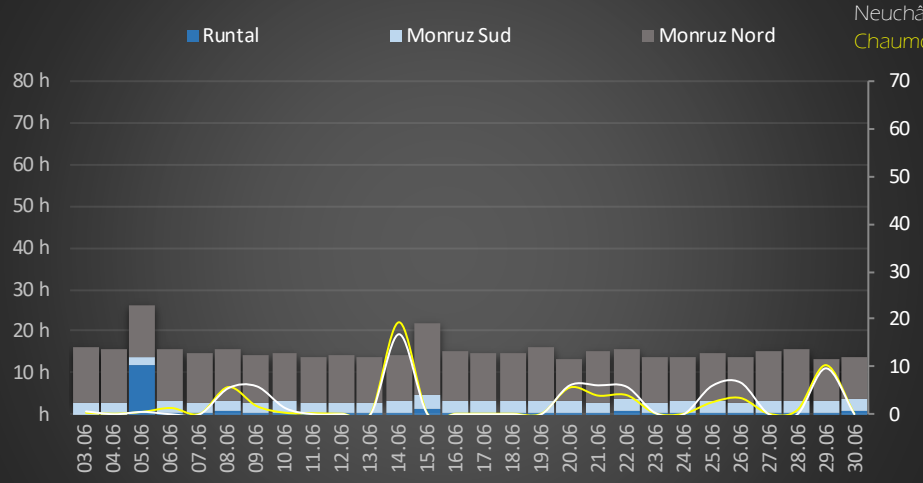

Relevage Ouest en heure de pompage par jour

Relevage Est en heure de pompage par jour

pluviométrie mm  
Neuchâtel  
Chaumont