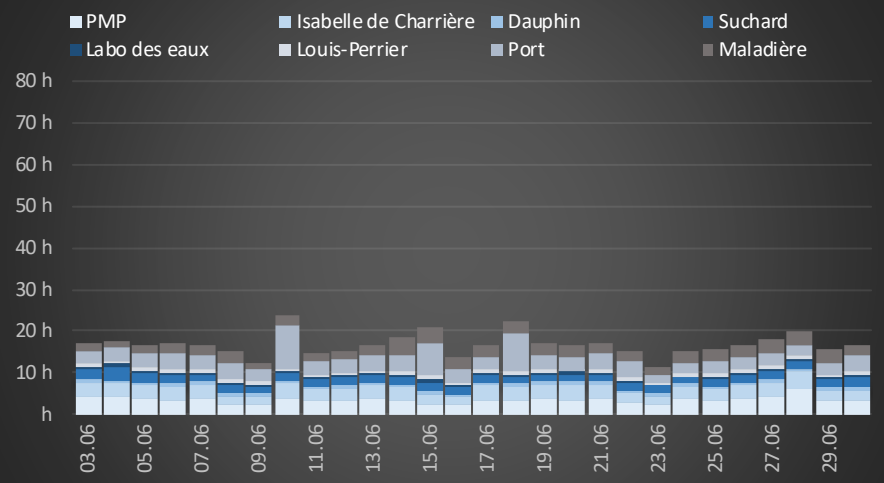

Relevage Ouest en heure de pompage par jour

Relevage Est en heure de pompage par jour

pluviométrie mm  
Neuchâtel  
Chaumont